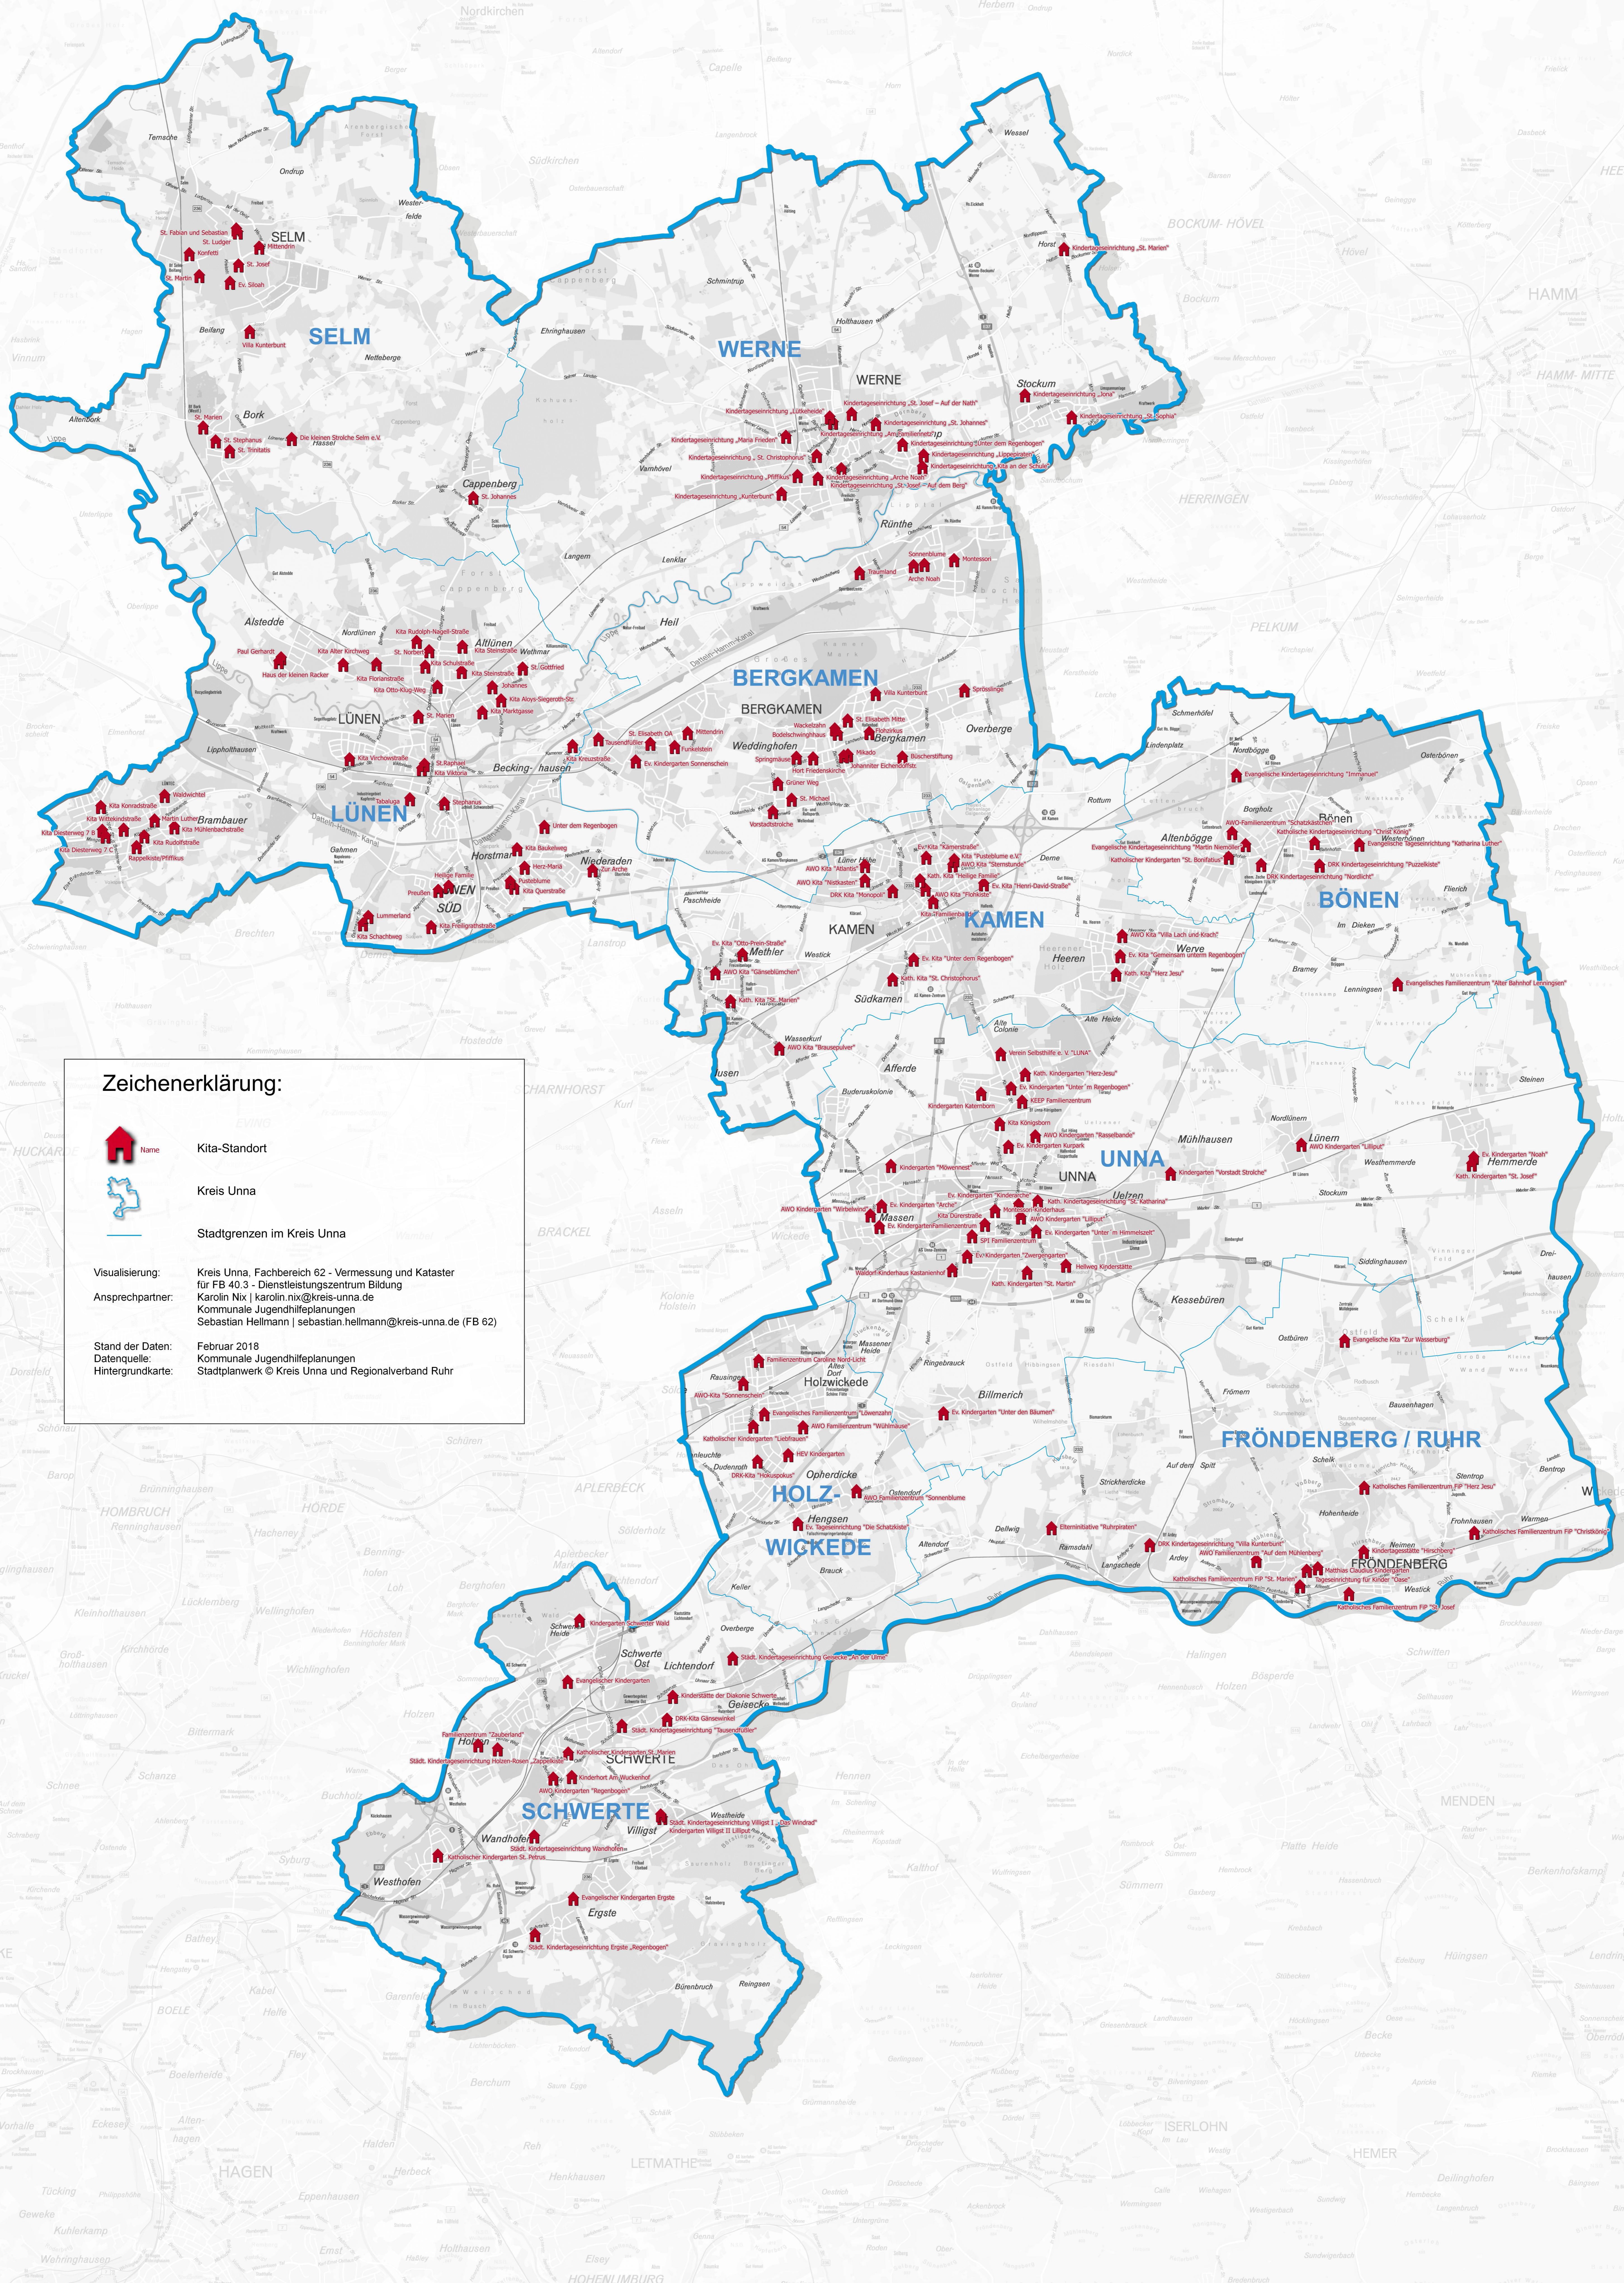

Die Standorte der Kitas und Familienzentren im Kreis Unna

Zeichenerklärung:

-  Name Kita-Standort
-  Kreis Unna
-  Stadtgrenzen im Kreis Unna

Visualisierung: Kreis Unna, Fachbereich 62 - Vermessung und Kataster für FB 40.3 - Dienstleistungszentrum Bildung
 Ansprechpartner: Karolin Nix | karolin.nix@kreis-unna.de
 Kommunale Jugendhilfeplanungen
 Sebastian Hellmann | sebastian.hellmann@kreis-unna.de (FB 62)

Stand der Daten: Februar 2019
 Datenquelle: Kommunale Jugendhilfeplanungen
 Hintergrundkarte: Stadtplanwerk © Kreis Unna und Regionalverband Ruhr